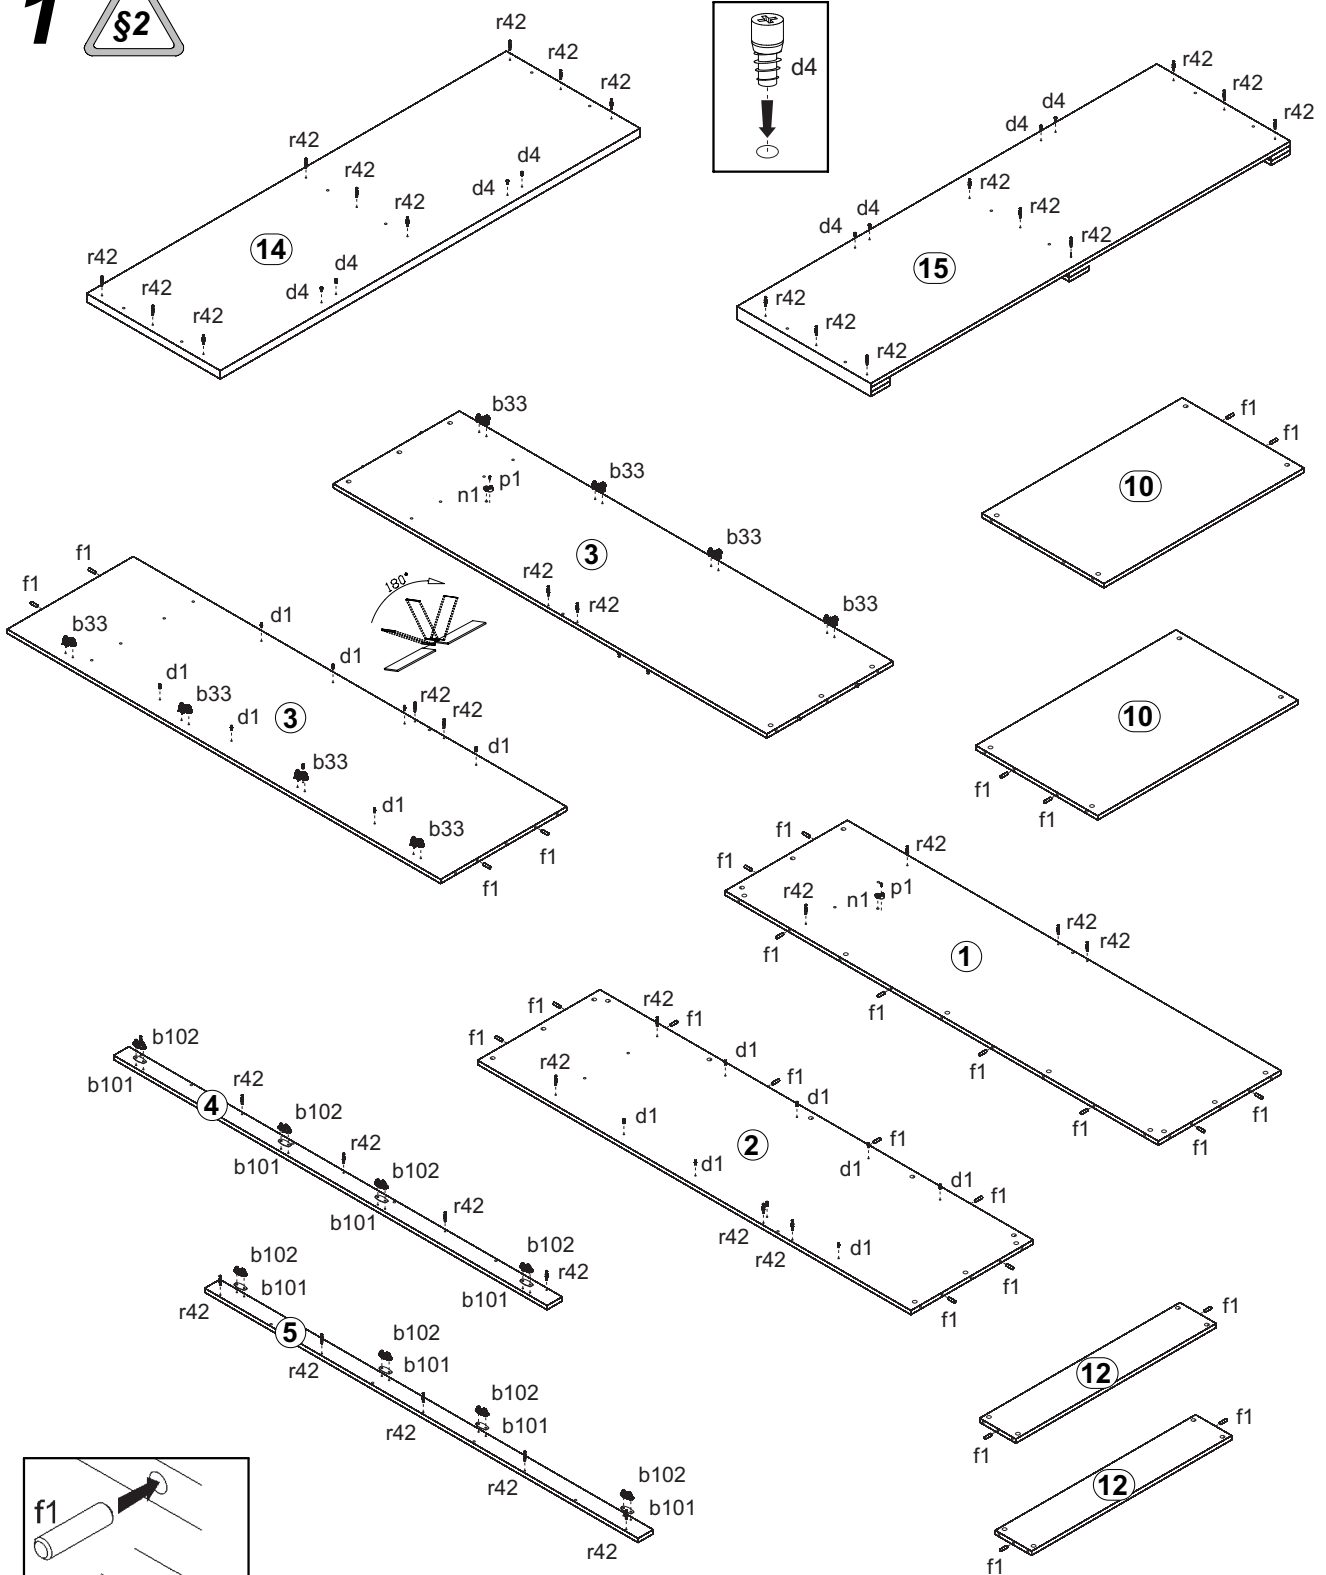

ЛОРД

Шафа / Шкаф_4D

A	B	C		D	A	B	C		D
1	LR1-101	1913	540	1/5	10	LR1-301	884	538	2/5
2	LR1-160	1913	540	1/5	11	LR1-329	884	518	2/5
3	LR1-161	1913	556	1/5	12	LR1-404	884	160	2/5
4	LR1-401	1913	67	1/5	13	LR1-405	372	60	2/5
5	LR1-402	1913	67	1/5	14	LR1-247	1853	590	3/5
6	LR1-403	1913	60	1/5	15	LR1-249	1853	590	3/5
7	LR1-901	1940	452	1/5	16	LR1-001	1907	449	4/5
8	DR-879	879		1/5	17	LR1-004	1907	449	4/5
9	LH-1912	1912		1/5	18	LR1-002	1907	395	5/5

8x a200/1	8x a68	8x b102	8x b33	8x b101	2x c411	16x Ø5x17 mm d1
8x Ø6x15 mm d4	16x Ø6,3x16 mm e7	28x Ø8x30 mm f1	2x Ø8x50 mm f6	4x M4x22 mm j30	5x k55	175x l1
4x 290x30x2,6 mm l54	4x 60x16x16 mm l55	4x 50x45x2,5 mm l56	2x 50x26x26 mm l57	2x 34x26x26 mm l58	2x n1	1x n261
1x n899	6x Ø3,5x13 mm p1	10x Ø4x35 mm p6	32x Ø4x30 mm p21	13x Ø3,5x16 mm p38	32x Ø3,5x15 mm p51	44x Ø15x12 mm #16 r1
2x r10	40x 20/11 r42	36x Ø16 s2				

1

2

3

4

5

8